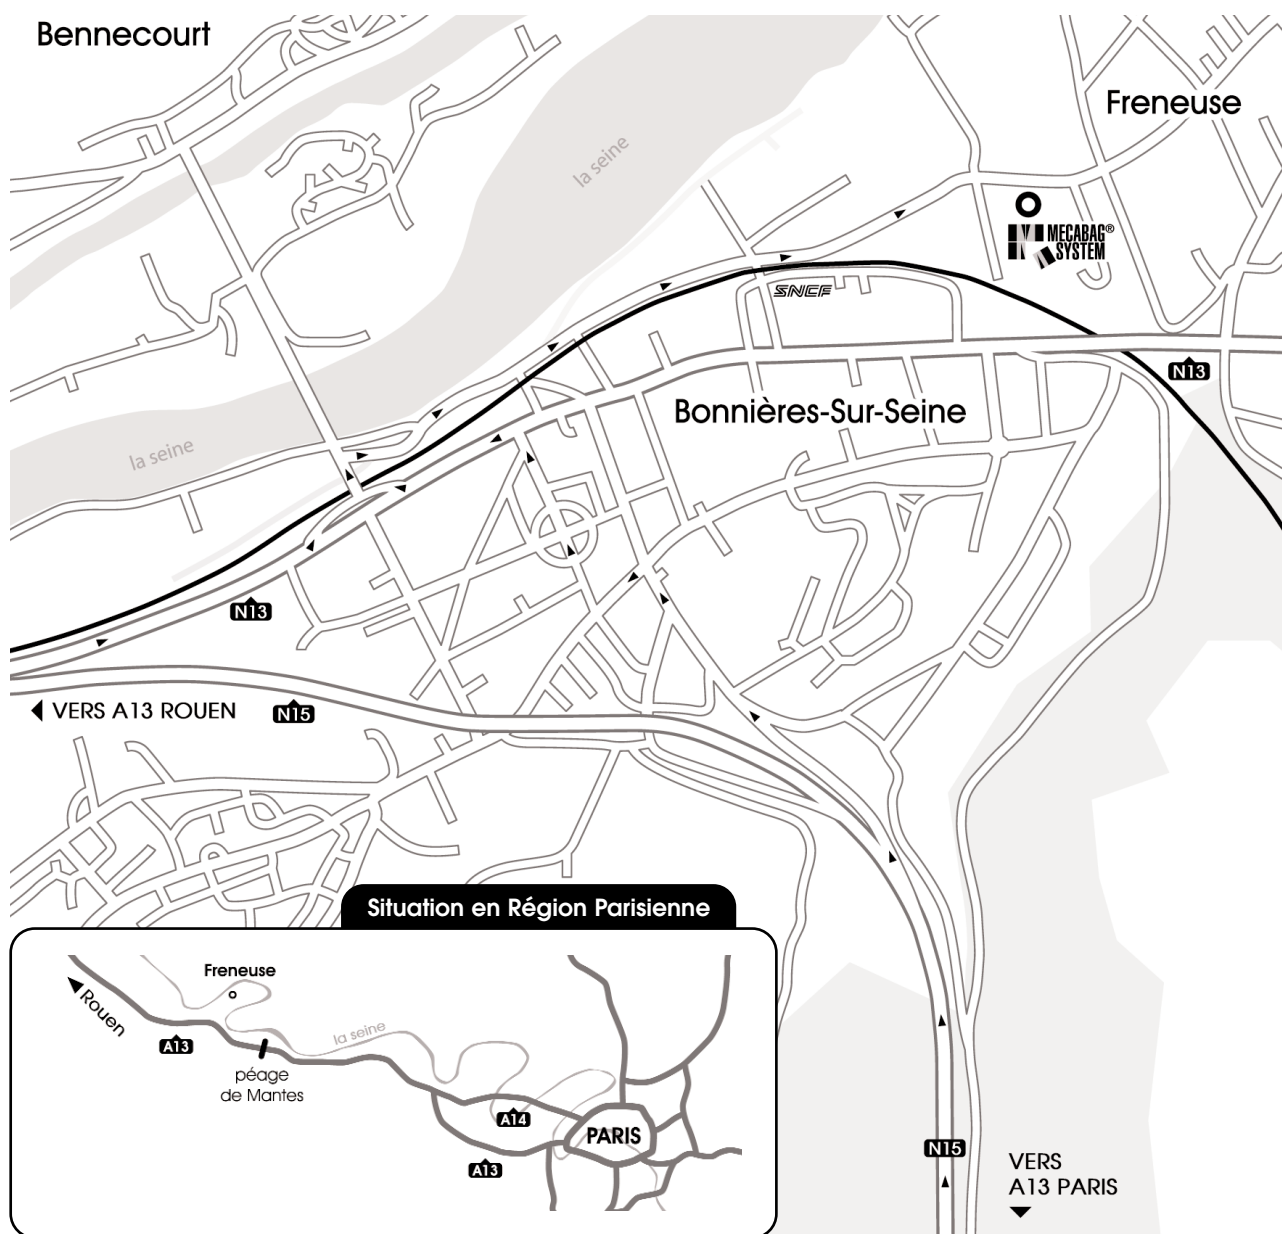

30, rue Boutel ZA
78840 Freneuse
Tél. : 01 30 42 02 82
contact@mecabag.com
www.mecabag.com

Horaires :
08h00 - 12h00
14h00 - 17h00

Plan d'accès à notre usine de Freneuse

Itinéraires conseillés

► **Sur l'autoroute A13 en direction de Rouen,** passer le péage de Mantes la Jolie. Prendre la 1^{ère} sortie : Bonnières sur Seine, suivre Bonnières Centre. Au stop, prendre à gauche, puis à droite, descendre toute la rue, tourner à gauche puis tout de suite à droite Montée pont de la Seine direction Bennecourt. Avant le 1^{er} pont descendre à droite et continuer tout droit en longeant la voie ferrée. L'usine **MECABAG® SYSTEM** se trouve sur la droite à côté du garage CITROËN.

► **Sur l'autoroute A13 en direction de Paris,** sortir à Chauffour / Bonnières sur Seine. Prendre à gauche et aller jusqu'à Bonnières. En arrivant dans Bonnières prendre à gauche Montée pont de la Seine direction Bennecourt, avant le 1^{er} pont descendre à droite et continuer tout droit en longeant la voie ferrée. L'usine **MECABAG® SYSTEM** se trouve sur la droite à côté du garage CITROËN.